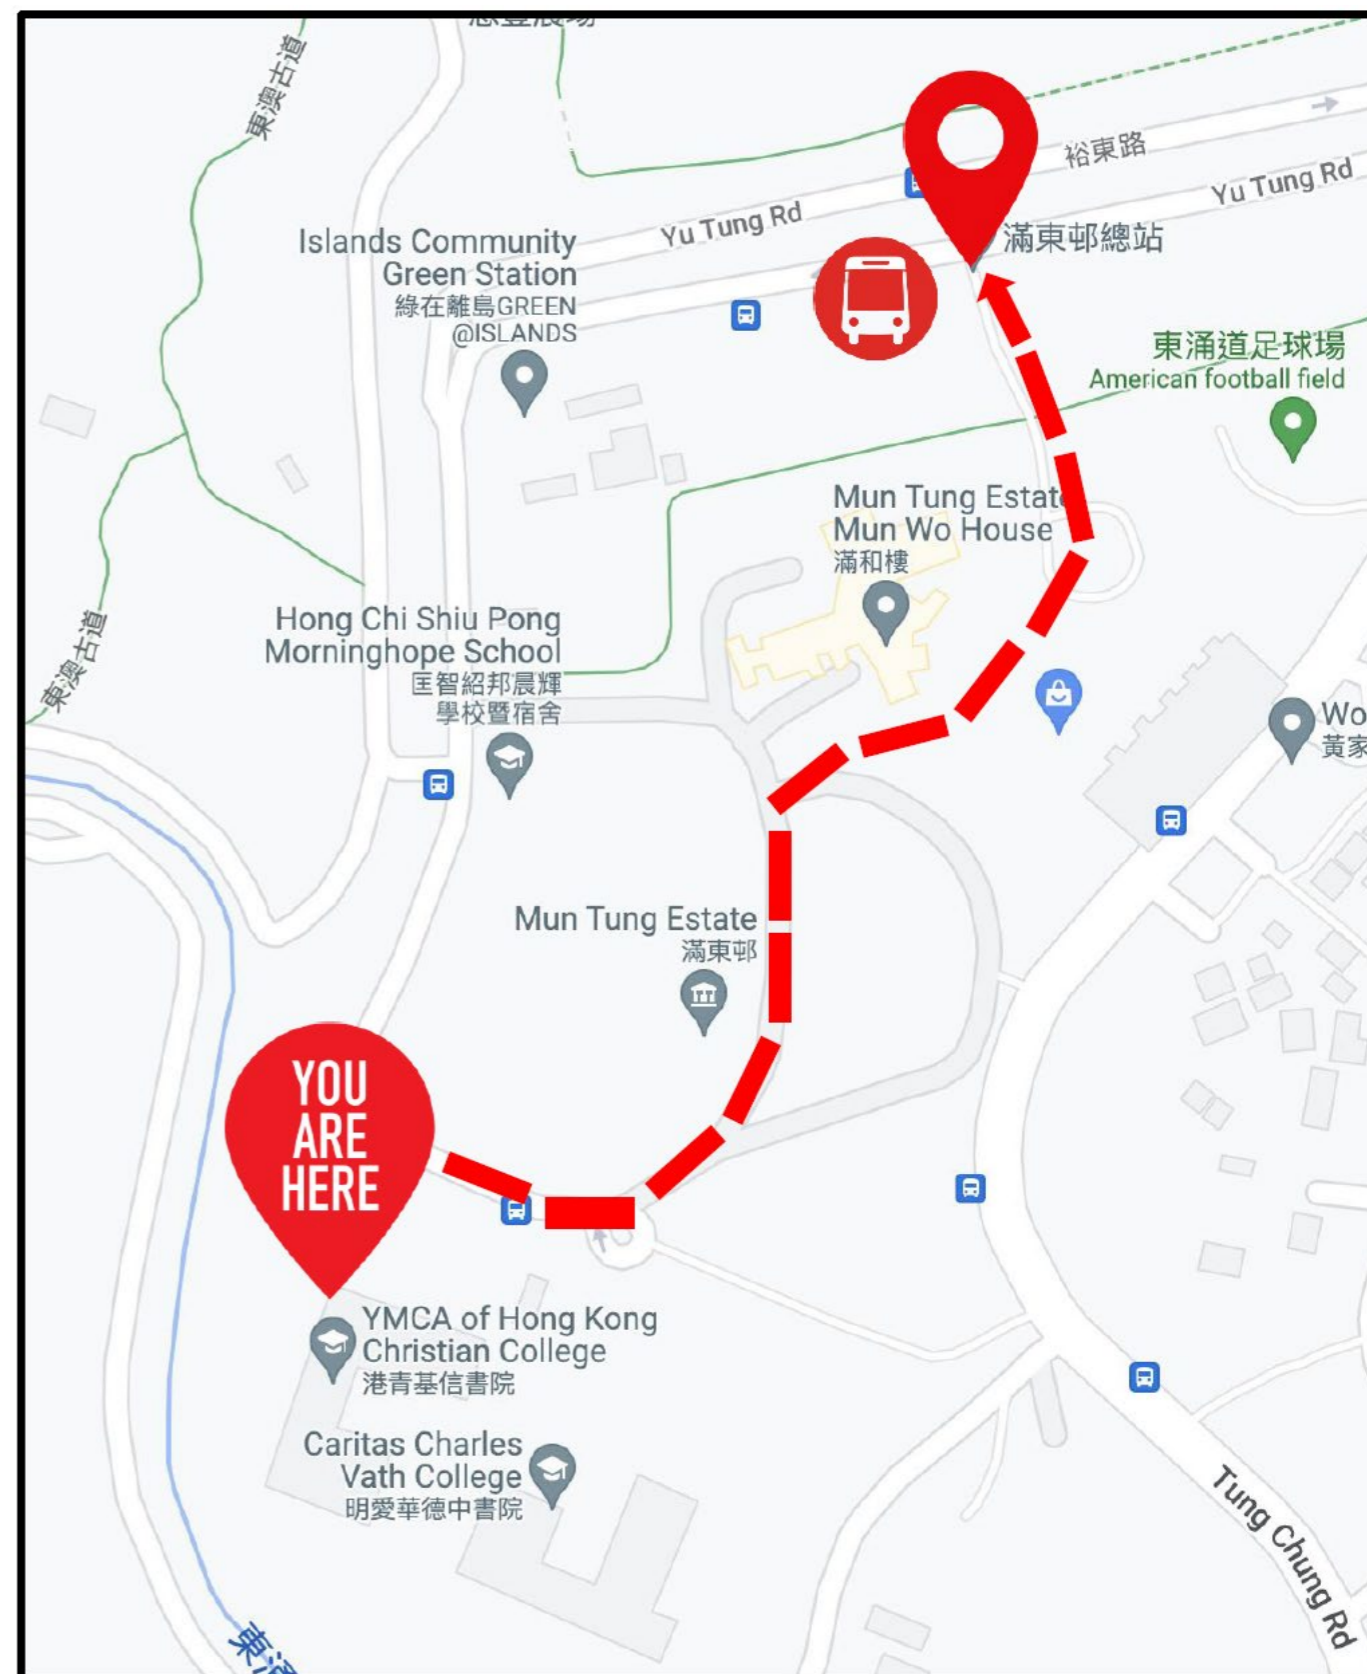

*Please go to Mun Tung Estate for public transport.*

**→ Tung Chung Station**  
**37 / 37H / 38 / 39M / B6**

**E31 → Tsuen Wan**

**E36A → Tuen Mun → Tin Shui Wai → Yuen Long**

# 東涌站巴士總站 Tung Chung Station Bus Terminus

\$3.7

裕東苑  
Yu Tung Court

滿東邨  
Mun Tung Estate

逸東邨福逸樓  
Fuk Yat House, Yat Tung Estate

逸東邨雍逸樓  
Yung Yat House, Yat Tung Estate

東涌消防局  
Tung Chung Fire Station

東涌纜車站  
Tung Chung Cable Car Terminal

# 東涌站巴士總站 Tung Chung Station Bus Terminus

### 時間表 Timetable

**39M** 東涌站巴士總站開出 班次(分鐘)  
From Tung Chung Station Bus Terminus Headway (mins)

星期一至星期五  
Mondays to Fridays

06:10 - 08:10	7-8
08:10 - 09:00	10
09:00 - 15:00	15
15:00 - 17:00	12
17:00 - 19:20	10
19:20 - 00:20	15